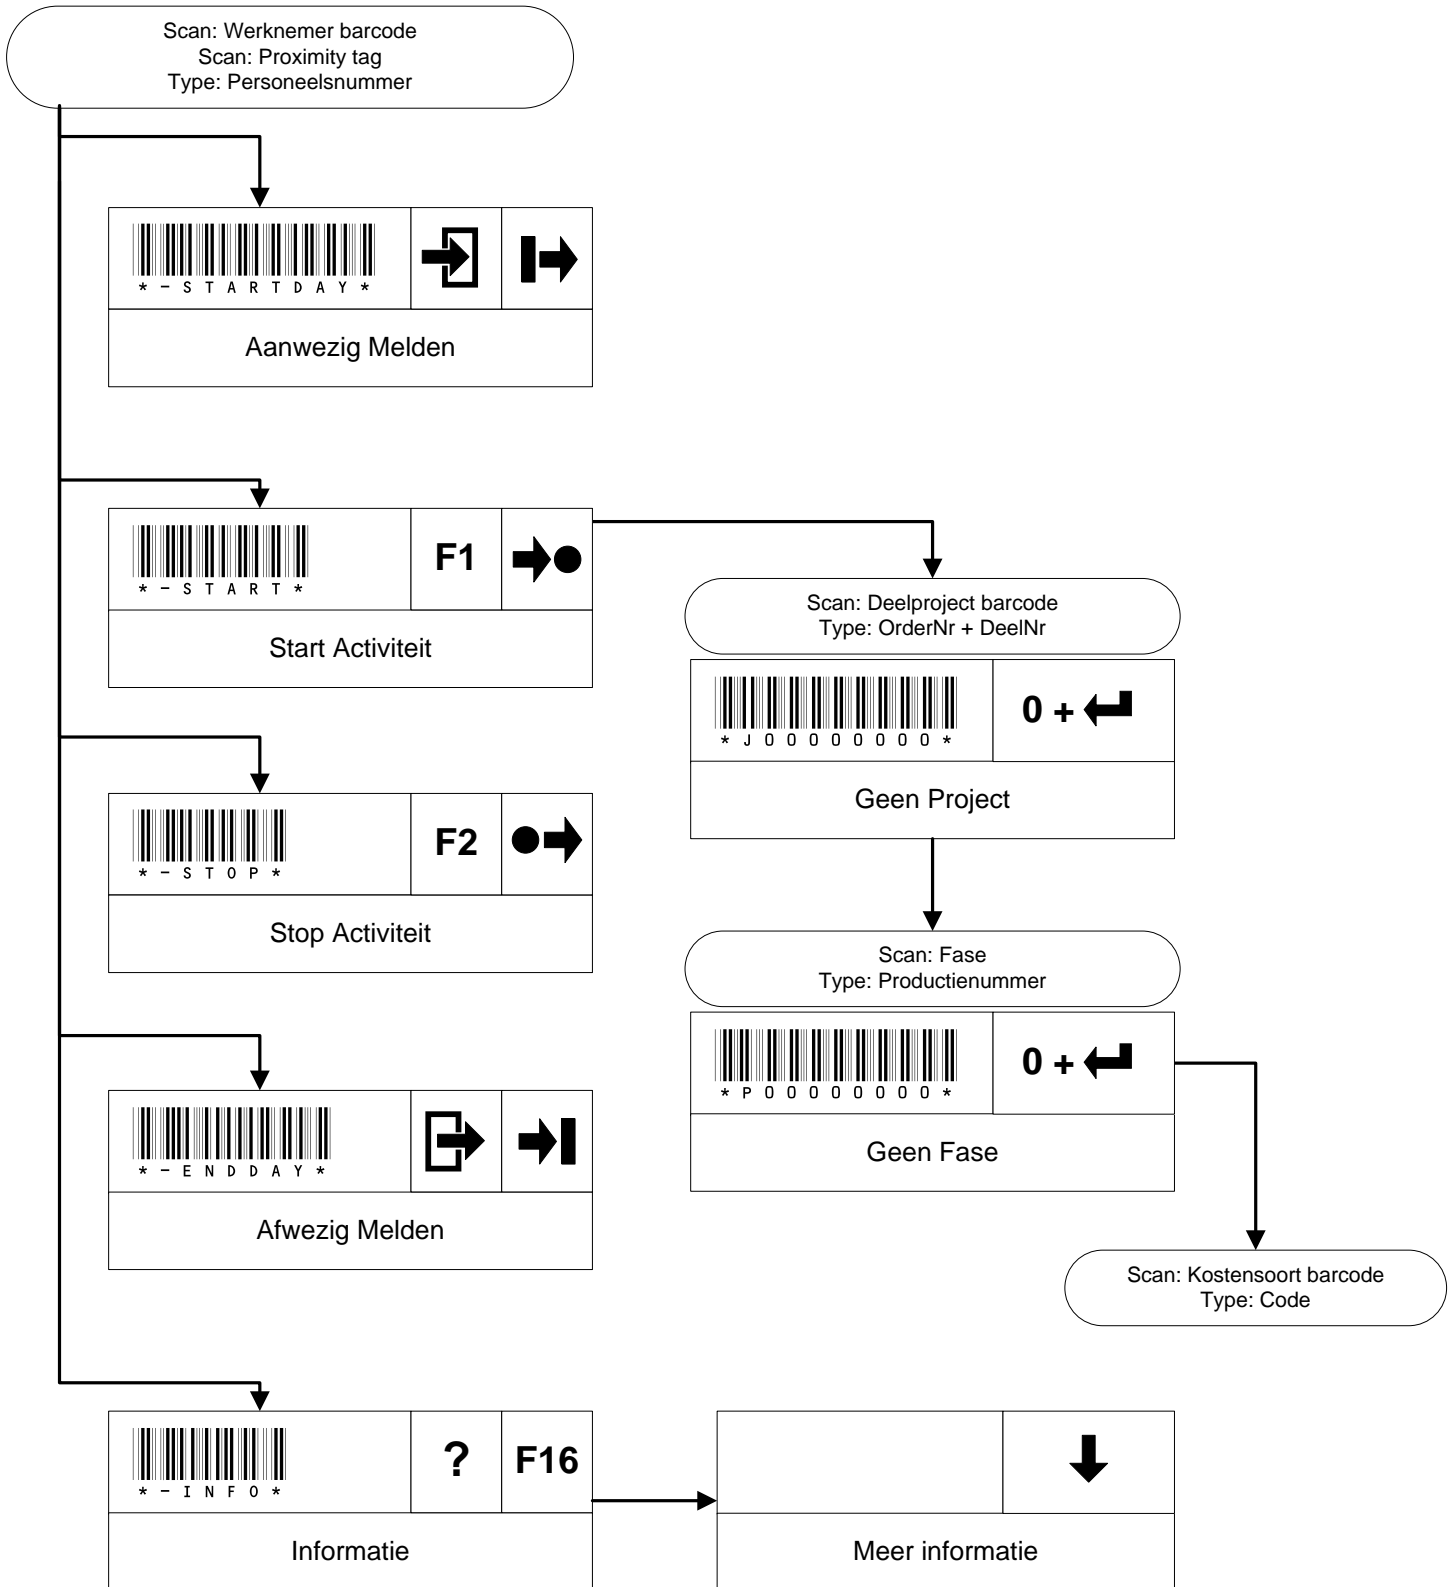

MatrixProject Vicking Terminals

Barcode * - M A I N *	Vertical bars icon
Terug naar Hoofdmenu	

Barcode * - B A C K *	Up arrow icon
Één stap terug in Invoer	

Barcode * - C A N C E L *	
Invoer Afbreken	